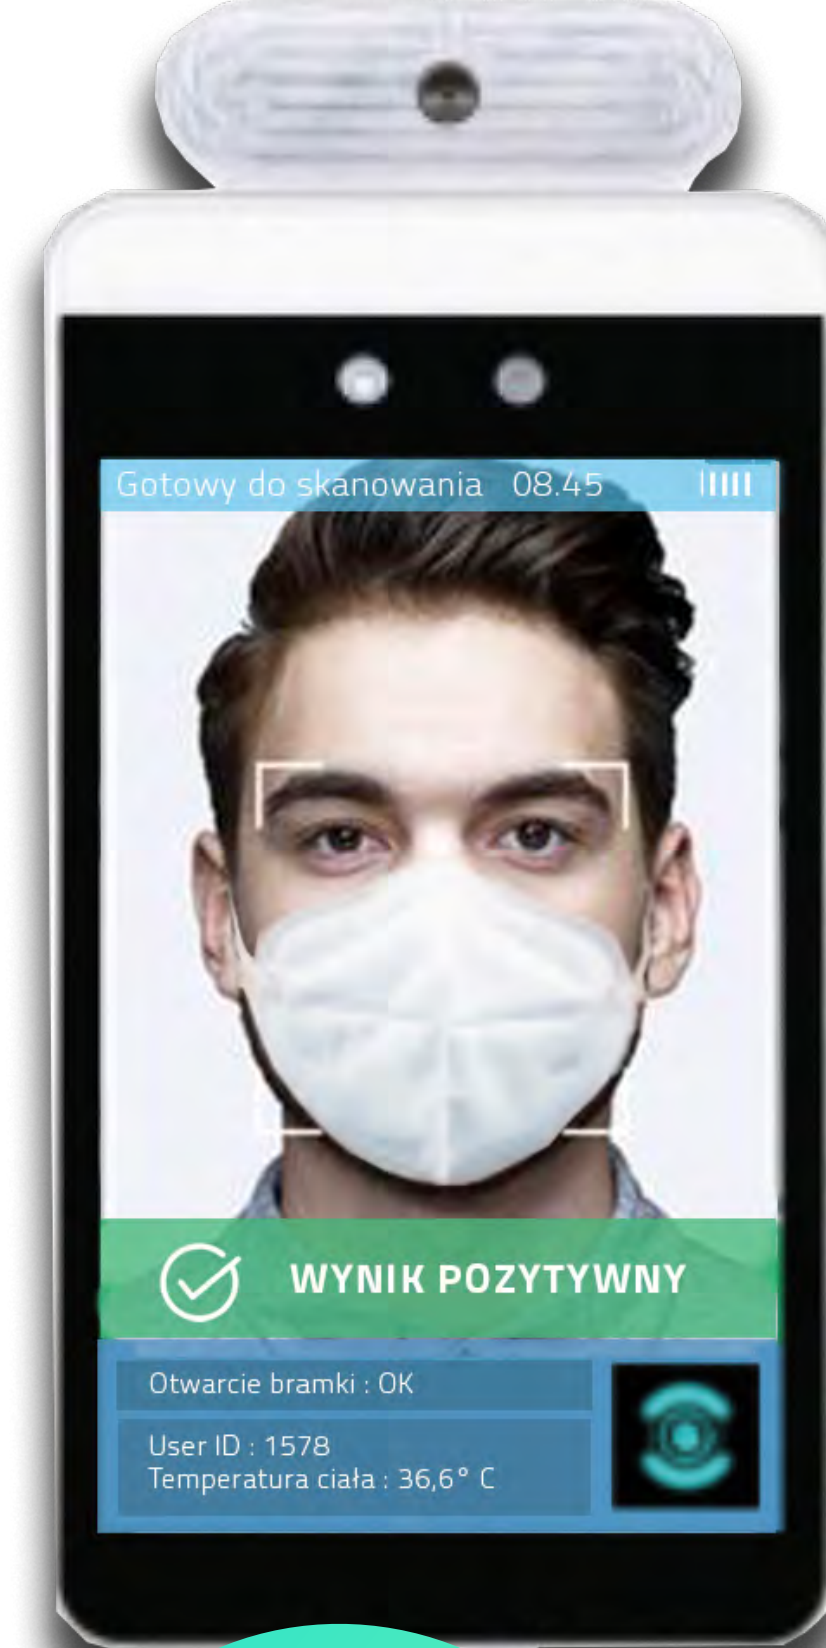

- Dostępowy multimedialny detektor dostępu stref wyposażony w 8 calowy ekran LCD
- Czujnik temperatury ciała
- Android 8.0 / RSM micro rk3288 / rk3399 / Qualcomm msm8953
- Rozpoznaje programowalne zadane funkcje jak maseczki ochronne lub ID usera
- Szerokokątna kamera na podczerwień

WSZECHSTRONNY

mTap DETEKTOR

BEZPIECZNA I WYGODNA KONTROLA
DOSTĘPU

IDEALNY DO ZASTOSOWANIA W:

- BIUROWCACH
- SZKOŁACH
- HOTELACH
- APTEKACH
- DWORCACH
- OBIEKTACH SPORTOWYCH
I WIELU INNYCH

CECHY

WODOSZCZELNY I ODPORNY

Przetestowany do pracy publicznej

STABILNY I SZYBKI

Detekcja twarzy zajmuje zaledwie 1 sec.

Kompatybilny z bazą danych

Oprogramowanie wspiera import bazy

Zalety produktu

1 Dźwięk alarmowy

Automatyczny alarm dźwiękowy uruchamiany po zadanym parametrze detekcji

2 Policzalny

Umożliwia prowadzenie statystyk wejść

3 Dzień /24h/ Noc

Zastosowana podwójna kompencja diody LED umożliwia pracę 24H.

4 Dokładny już 1 m

Pomiar temperatury ciała z dokładnością do 0.2 stopnia Celjusza.