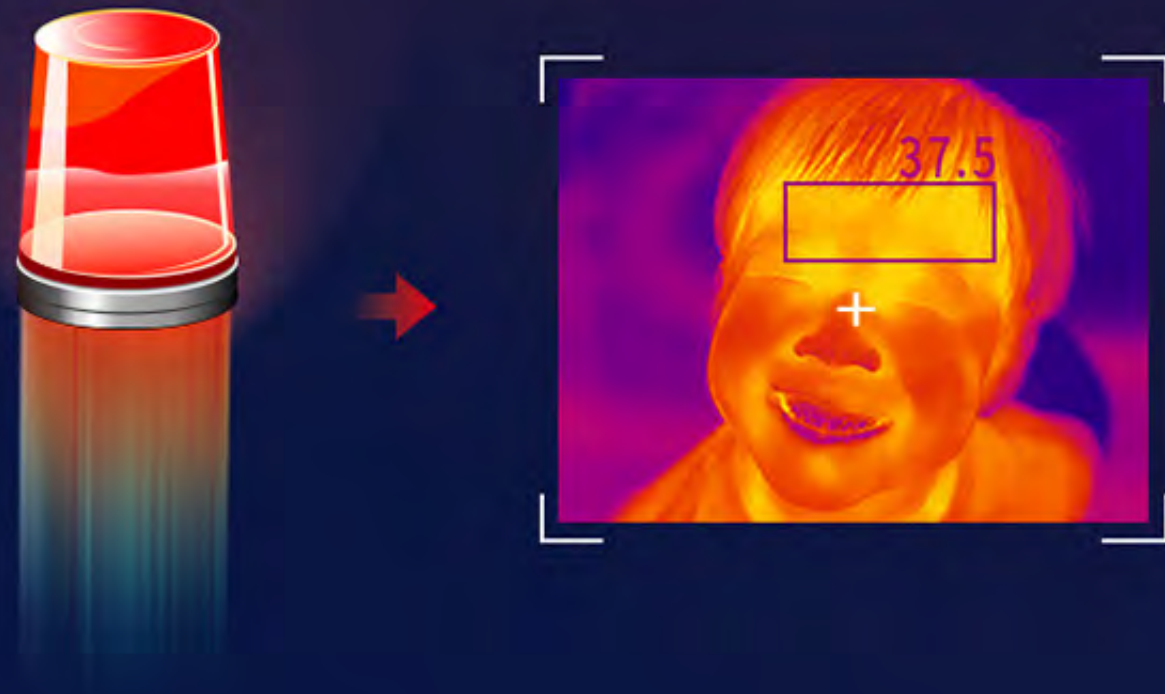

NOWOŚĆ

ALARM DŹWIĘKOWY

AI - DEEP LEARNING
SZYBKA REAKCJA
30 OSÓB / 1 MINUTĘ

BEZKONTAKTOWY I SZYBKI

Z uwagi na aktualną sytuację epidemiczną w kraju multiTap wraz LG Polska przygotował rozwiązanie pozwalające na szybki i skuteczny pomiar temperatury ciała , która jest jednym z głównych objawów infekcji COVID-19.