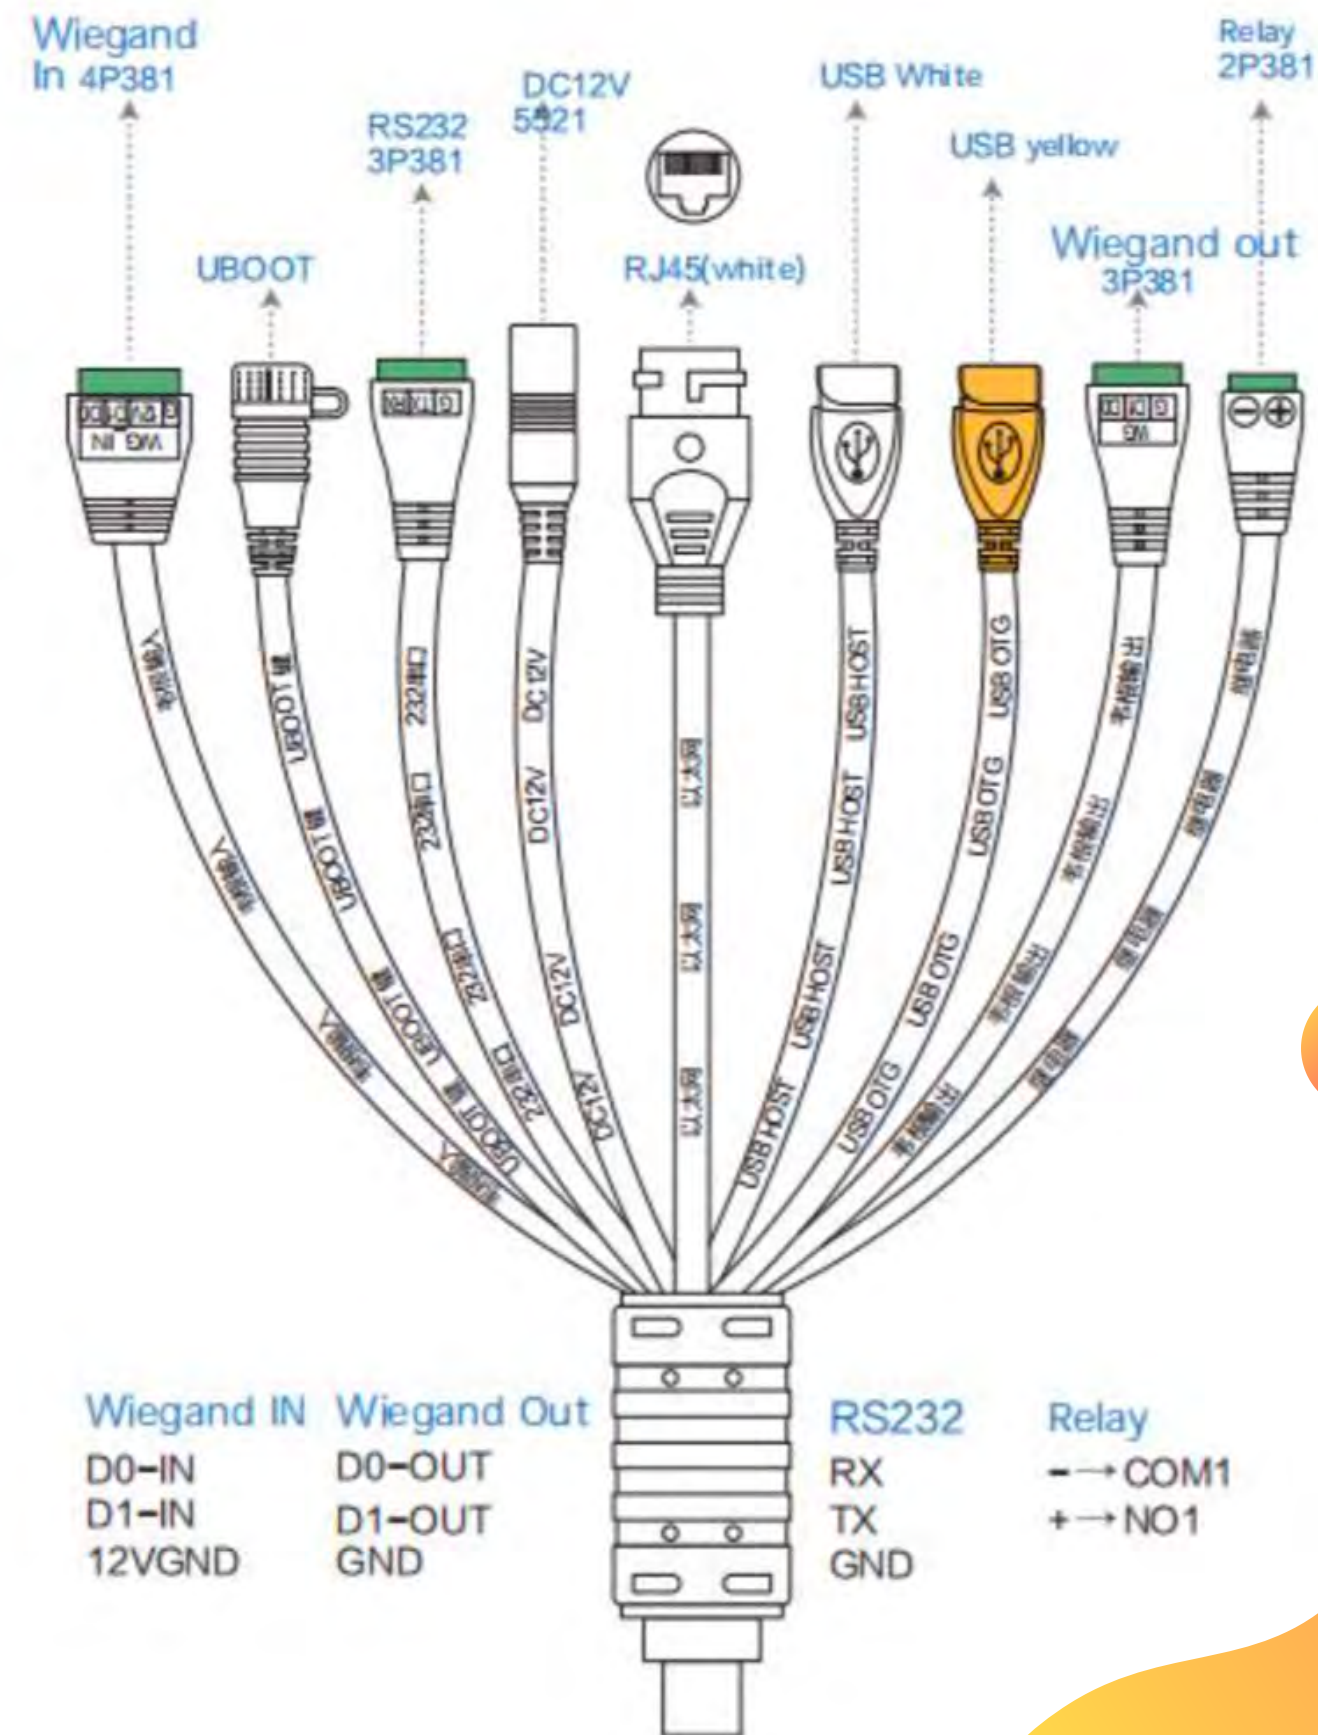

WIELE ZŁĄCZ

Zastosowanie wiele rodzajów złącz umożliwia szybką adaptację z istniejącymi systemami kontroli dostępu .

Złącza :