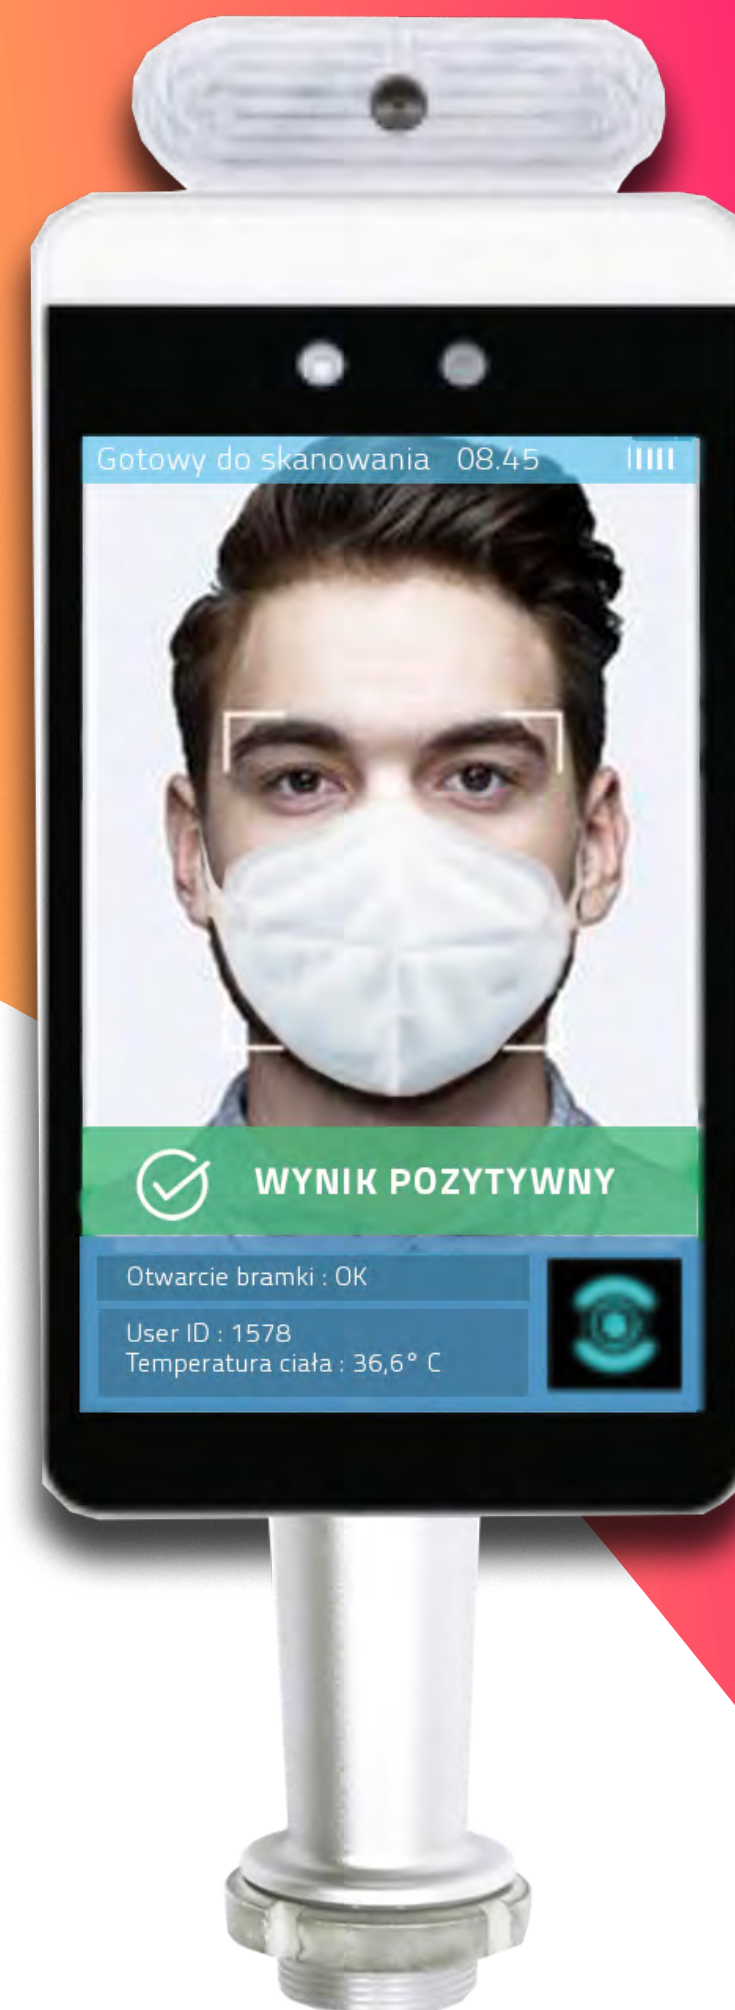

TECHNOLOGIA W WALCE Z COVID-19

Sprawdź nasze nowości

multiTap

SKUTECZNY - NOWOCZESNY

mtap FACE DETEKTOR

Werjsa 1.0 | Marzec 2020

INFORMACJE

mTap Detektor

- Dostępowy multimedialny detektor dostępu stref wyposażony w 8 calowy ekran LCD
- Czujnik temperatury ciała
- Android 8.0 / RSM micro rk3288 / rk3399 / Qualcomm msm8953
- Rozpoznaje programowalne zadane funkcje jak maseczki ochronne lub ID usera
- Szerokokątna kamera na podczerwień

WSZECHSTRONNY

mTap DETEKTOR

BEZPIECZNA I WYGODNA KONTROLA
DOSTĘPU

IDEALNY DO ZASTOSOWANIA W:

- BIUROWCACH
- SZKOŁACH
- HOTELACH
- APTEKACH
- DWORCACH
- OBIEKTACH SPORTOWYCH
I WIELU INNYCH

CECHY

WODOSZCZELNY I ODPORNY