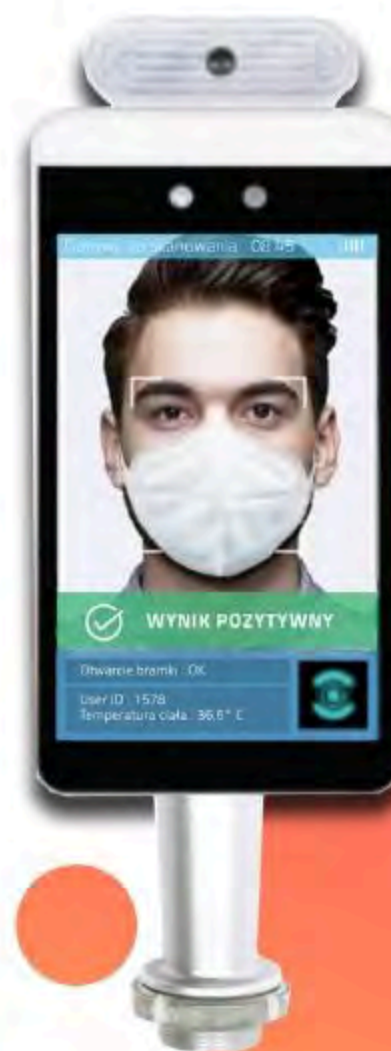

TECHNOLOGIA W WALCE Z COVID-19

Sprawdź nasze nowości

multiTap

SKUTECZNY - NOWOCZESNY

mtap FACE DETEKTOR

Werjsa 1.0 | Marzec 2020

INFORMACJE

mTap Detektor

- Dostępowy multimedialny detektor dostępu stref wyposażony w 8 calowy ekran LCD
- Czujnik temperatury ciała
- Android 8.0 / RSM micro rk3288 / rk3399 / Qualcomm msm8953
- Rozpoznaje programowalne zadane funkcje jak maseczki ochronne lub ID usera
- Szerokokątna kamera na podczerwień

WSZECHSTRONNY

mTap DETEKTOR

BEZPIECZNA I WYGODNA KONTROLA
DOSTĘPU

IDEALNY DO ZASTOSOWANIA W:

- BIUROWCACH
- SZKOŁACH
- HOTELACH
- APTEKACH
- DWORCACH
- OBIEKTACH SPORTOWYCH
I WIELU INNYCH

CECHY

WODOSZCZELNY I ODPORNY

2 Policzalny

Umożliwia prowadzenie statystyk wejść

3 Dzień /24h/ Noc

Zastosowana podwójna kompencja diody LED umożliwia pracę 24H.

4 Dokładny już 1 m

Pomiar temperatury ciała z dokładnością do 0.2 stopnia Celjusza.