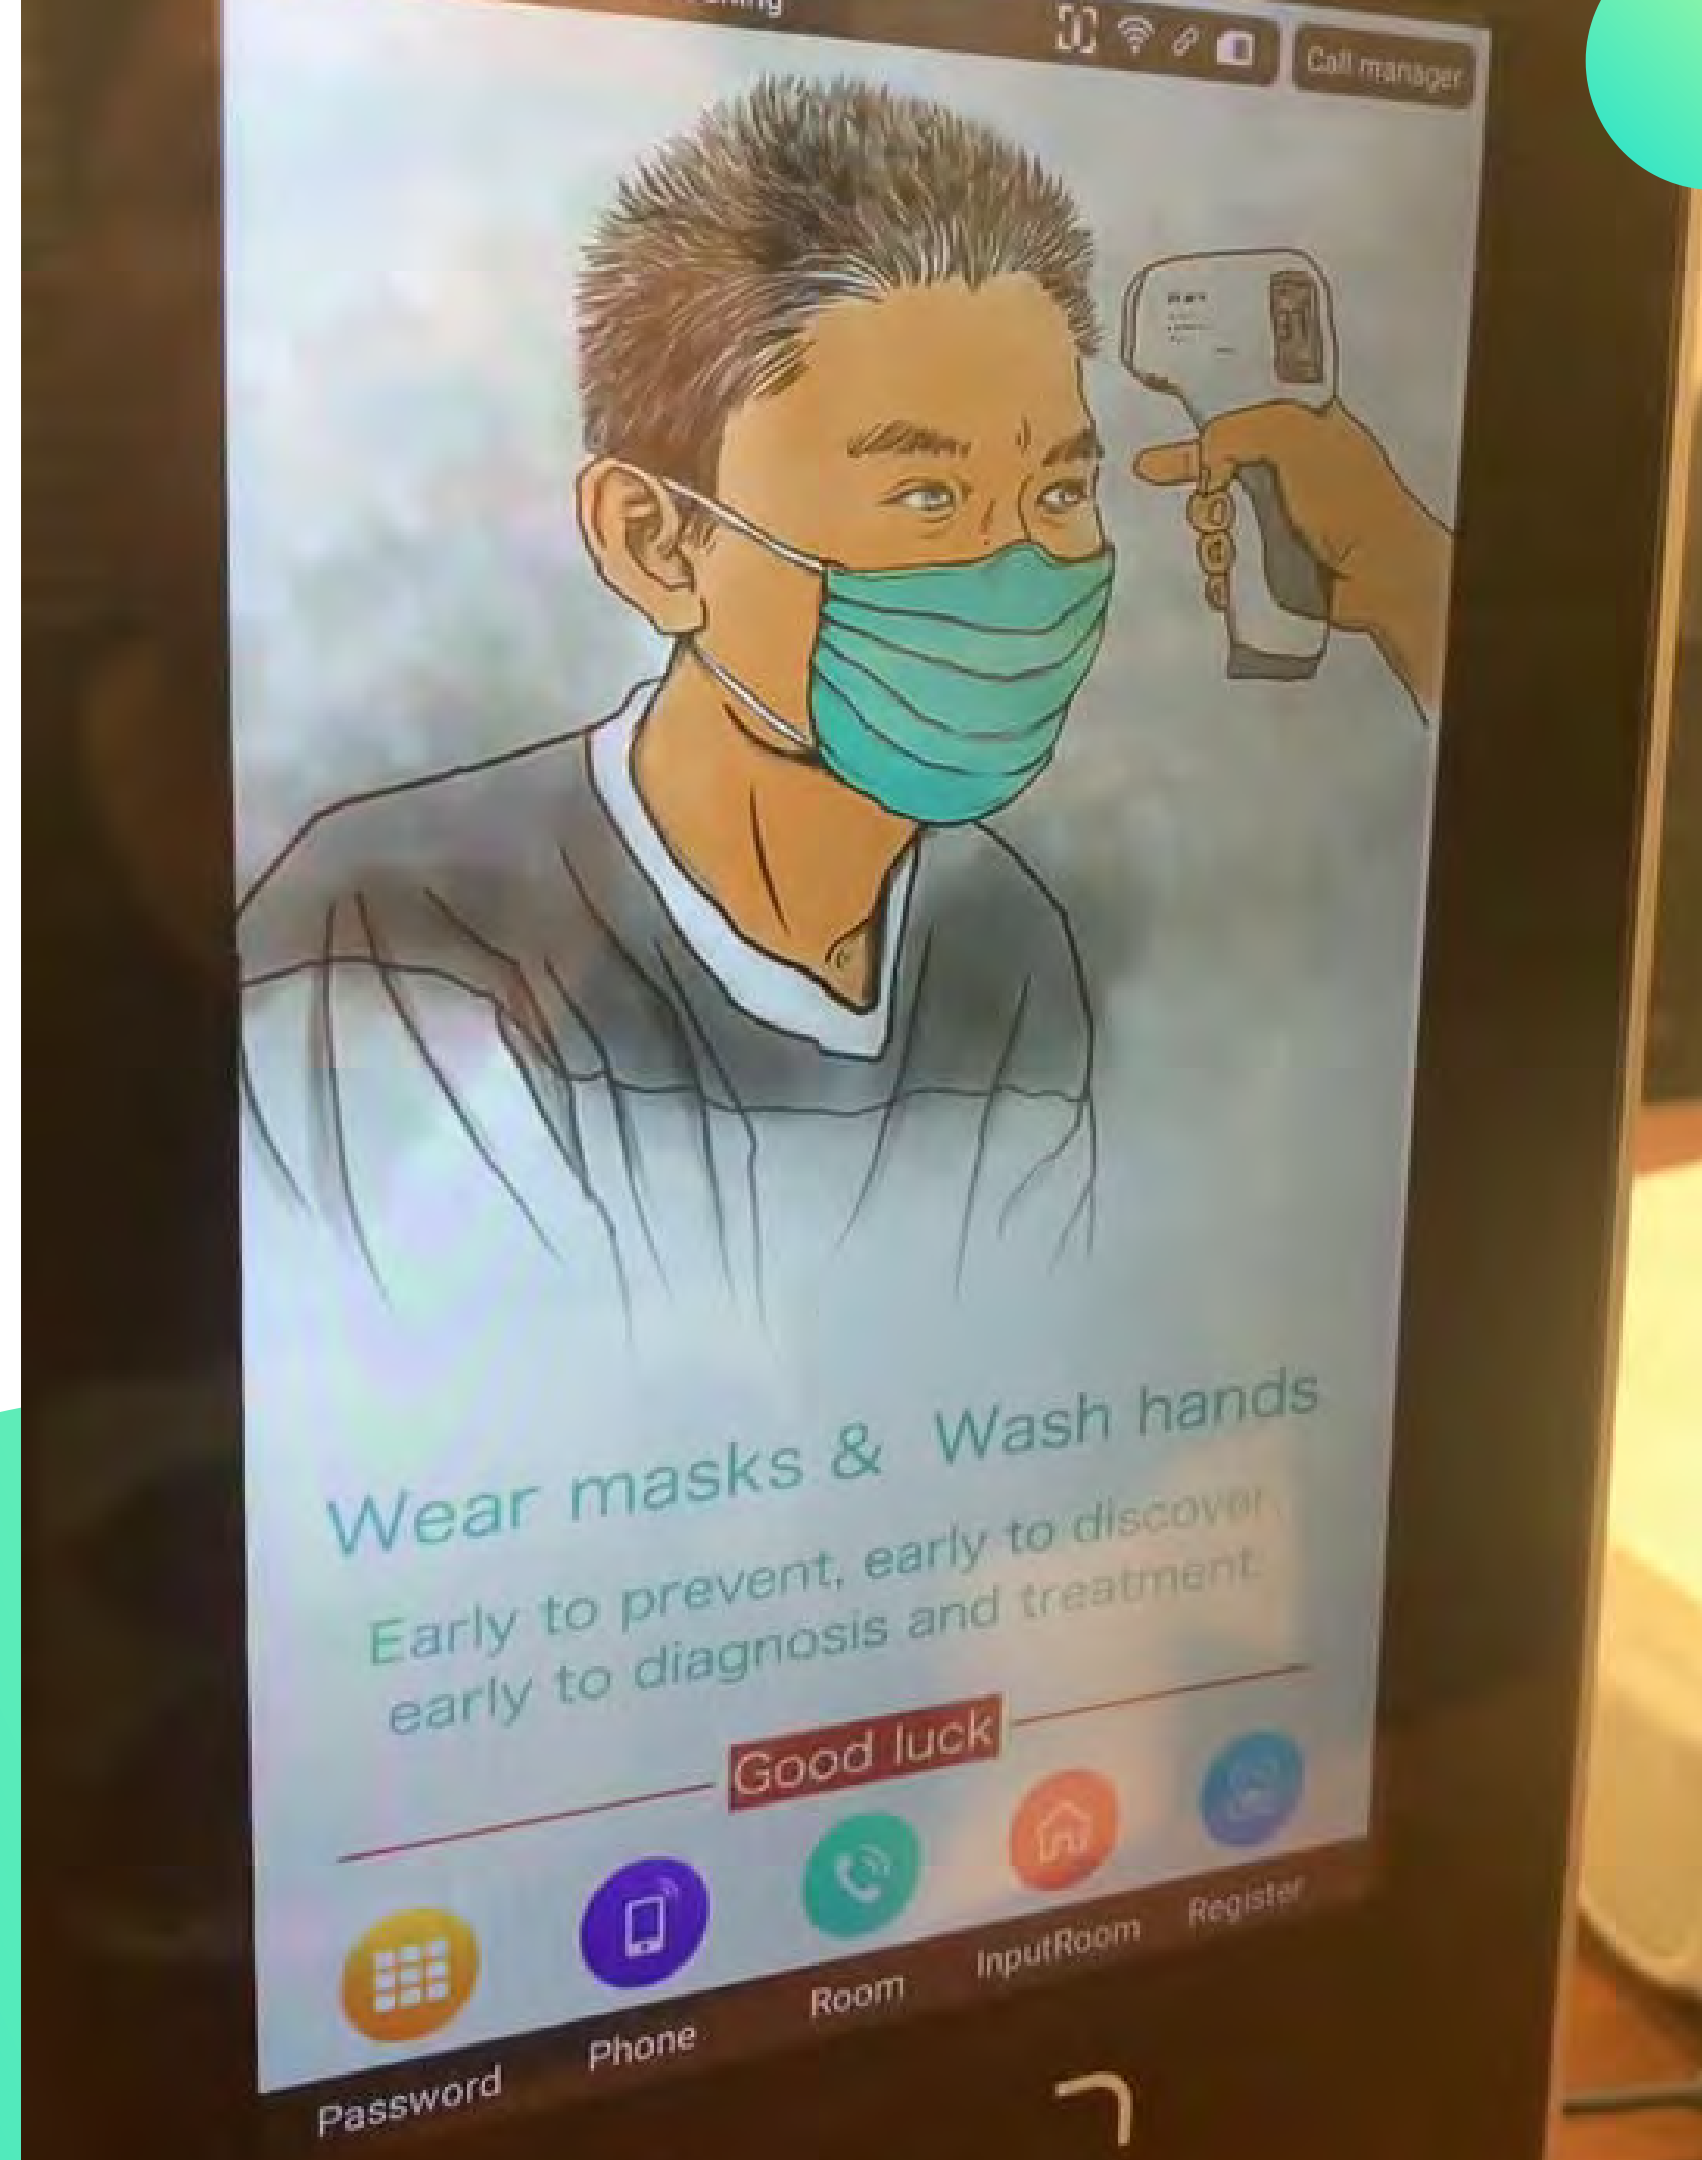

- Dostępowy multimedialny detektor dostępu stref wyposażony w 8 calowy ekran LCD
- Czujnik temperatury ciała
- Android 8.0 / RSM micro rk3288 / rk3399 / Qualcomm msm8953
- Rozpoznaje programowalne zadane funkcje jak maseczki ochronne lub ID usera
- Szerokokątna kamera na podczerwień

Przetestowany do pracy publicznej

STABILNY I SZYBKI

Detekcja twarzy zajmuje zaledwie 1 sec.

Kompatybilny z bazą danych

Oprogramowanie wspiera import bazy

Zalety produktu

1 Dźwięk alarmowy

Automatyczny alarm dźwiękowy uruchamiany po zadanym parametrze detekcji

2 Policzalny

Umożliwia prowadzenie statystyk wejść

3 Dzień /24h/ Noc

Zastosowana podwójna kompencja diody LED umożliwia pracę 24H.

4 Dokładny już 1 m

Pomiar temperatury ciała z dokładnością do 0.2 stopnia Celjusza.

Kliknij i sprawdź

ZOBACZ JAK
DZIAŁA

Automatyczne otwieranie drzwi po skanie i rozpoznaniu twarzy pracownika

WIELE ZŁĄCZ

Zastosowanie wiele rodzajów złącz umożliwia szybką adaptację z istniejącymi systemami kontroli dostępu .